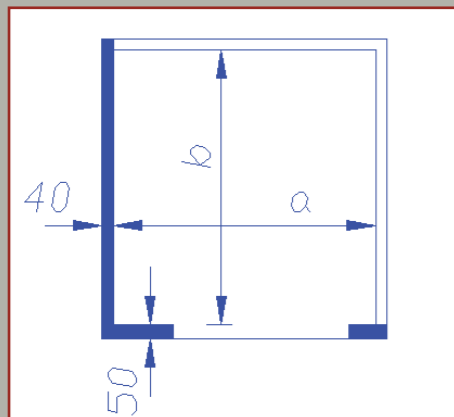

ТЕХНОС

ПРОИЗВОДСТВО И ИНСТАЛАЦИЯ НА АСАНСЬОРНИ СИСТЕМИ

www.technos.bg

Основни стандартни размери на панорамни асансьорни кабини

1

Товароподемност [kg] / [Бр.лица]	a (mm)	b (mm)
500 кг / 6 лица	900	1500
630 кг / 8 лица	1100	1500
800 кг / 10 лица	1200	1500

a	широчина на кабината
b	дълбочина на кабината
w	широчина на кабинната врата

Товароподемност [kg] / [Бр.лица]	a (mm)	b (mm)
320 kg / 4 лица	1050	850
500 кг / 6 лица	1050	1200
630 кг / 8 лица	1100	1400

Товароподемност [kg] / [Бр.лица]	a (mm)	b (mm)
320 kg / 4 лица		
400 кг / 5 лица	1000	1300
630 кг / 8 лица	1100	1400