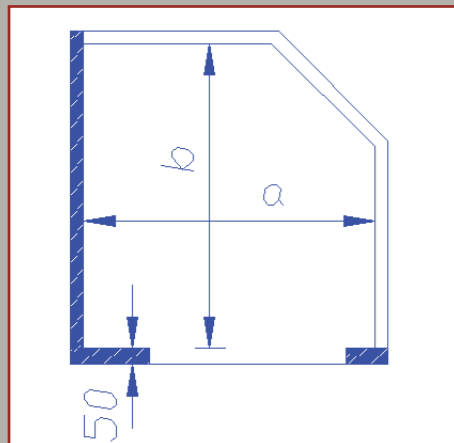

ТЕХНОС

ПРОИЗВОДСТВО И ИНСТАЛАЦИЯ НА АСАНСЬОРНИ СИСТЕМИ

www.technos.bg

Основни стандартни размери на панорамни асансьорни кабини

1

Товароподемност [kg] / [Бр.лица]	a (mm)	b (mm)
500 кг / 6 лица	900	1500
630 кг / 8 лица	1100	1500
800 кг / 10 лица	1200	1500

a	широчина на кабината
b	дълбочина на кабината
w	широчина на кабинната врата

Товароподемност [kg] / [Бр.лица]	a (mm)	b (mm)
320 kg / 4 лица	1050	850
500 кг / 6 лица	1050	1200
630 кг / 8 лица	1100	1400

Товароподемност [kg] / [Бр.лица]	a (mm)	b (mm)
320 kg / 4 лица		
400 кг / 5 лица	1000	1300
630 кг / 8 лица	1100	1400