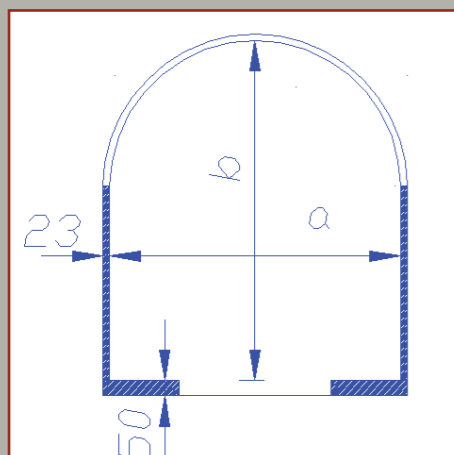

ТЕХНОС

ПРОИЗВОДСТВО И ИНСТАЛАЦИЯ НА АСАНСЬОРНИ СИСТЕМИ

www.technos.bg

Основни стандартни размери на панорамни асансьорни кабини

1

Товароподемност [kg] / [Бр.лица]	a (mm)	b (mm)
500 кг / 6 лица	900	1500
630 кг / 8 лица	1100	1500
800 кг / 10 лица	1200	1500

a	широчина на кабината
b	дълбочина на кабината
w	широчина на кабинната врата

Товароподемност [kg] / [Бр.лица]	a (mm)	b (mm)
320 kg / 4 лица	1050	850
500 кг / 6 лица	1050	1200
630 кг / 8 лица	1100	1400

Товароподемност [kg] / [Бр.лица]	a (mm)	b (mm)
320 kg / 4 лица		
400 кг / 5 лица	1000	1300
630 кг / 8 лица	1100	1400